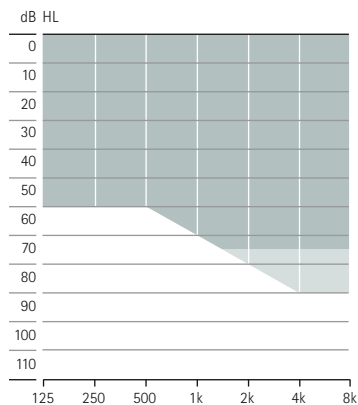

Produktbeschreibung

Bolero M-M
Bolero M-M Trial
M90/M70/M50/M30

Bolero M-PR
Bolero M-PR Trial
M90/M70/M50/M30

Batteriegröße		312		Lithium-Ionen-Akku
Multifunktions-taster		•		•
Telefonspule		•		•
Bluetooth®		•		•
Nanobeschichtung		•		•
IP-Code (Schutzgrad)		IP68 ⁷		IP68 ⁷
Dimensionen	L x B x T	31,3 x 14,1 x 7,3 mm		36,7 x 16,4 x 8,5 mm
	Gewicht	2,18 g		3,71 g
Ladezeiten ⁸	0% bis 100%			3 h
	0% bis 80%			1,5 h
	30 Min. Anpassung			10 Min.
		SlimTube 4.0	HE11 680	SlimTube 4.0
Max. Ausgangsschalldruck (dB SPL)	2 cm ³ Kuppler	122	128	127
Max. Verstärkung (dB)	2 cm ³ Kuppler	58	63	60
Frequenzbereich (Hz)		<100 - >6500	<100 - >8000	<100 - >7000
Betriebsstrom (mA)		1,5	1,6	

Anpassbereich

Leicht- bis mittelgradiger Hörverlust,
alle audiometrischen Konfigurationen

Leichter bis starker Hörverlust,
alle audiometrischen Konfigurationen

■ SlimTube 4.0
■ HE11 680

Gehäusefarben

P1
Sand Beige