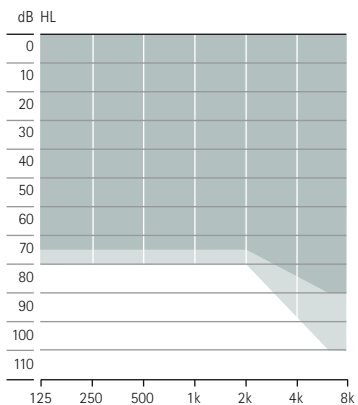

Produktbeschreibung

Bolero M-M
Bolero M-M Trial
M90/M70/M50/M30

Bolero M-PR
Bolero M-PR Trial
M90/M70/M50/M30

Batteriegröße		312		Lithium-Ionen-Akku
Multifunktions-taster		•		•
Telefonspule		•		•
Bluetooth®		•		•
Nanobeschichtung		•		•
IP-Code (Schutzgrad)		IP68 ⁷		IP68 ⁷
Dimensionen	L x B x T	31,3 x 14,1 x 7,3 mm		36,7 x 16,4 x 8,5 mm
	Gewicht	2,18 g		3,71 g
Ladezeiten ⁸	0% bis 100%			3 h
	0% bis 80%			1,5 h
	30 Min. Anpassung			10 Min.
		SlimTube 4.0	HE11 680	SlimTube 4.0
Max. Ausgangsschalldruck (dB SPL)	2 cm ³ Kuppler	122	128	127
Max. Verstärkung (dB)	2 cm ³ Kuppler	58	63	60
Frequenzbereich (Hz)		<100 - >6500	<100 - >8000	<100 - >7000
Betriebsstrom (mA)		1,5	1,6	

Anpassbereich

Leicht- bis mittelgradiger Hörverlust,
alle audiometrischen Konfigurationen

Leichter bis starker Hörverlust,
alle audiometrischen Konfigurationen

■ SlimTube 4.0
■ HE11 680

Gehäusefarben

P1
Sand Beige